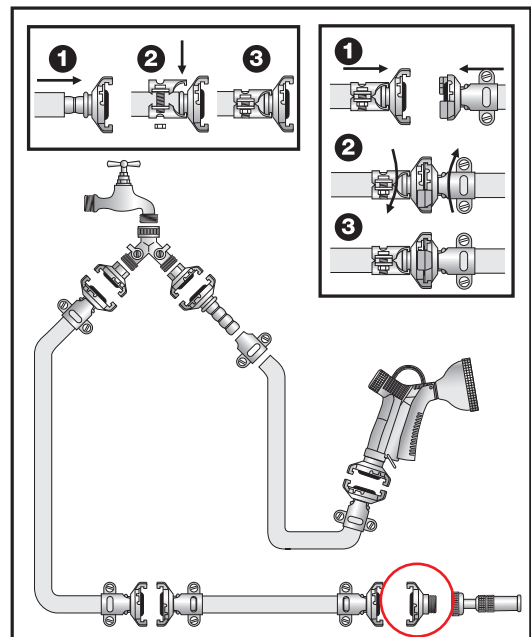

**RACCORD EXPRESS FILETÉ MÂLE**

MALE THREADED HOSE CONNECTOR

Code interne : PM26

**Description.**

- **Raccord Express fileté**
- Mâle. 26x34 (1")
- **Matière** : Corps en laiton, joint caoutchouc
- **Dimensions produit** (H x L x P en cm) : 4,2 x 4,6 x 5,7
- **Poids** (g) : 126

**Applications.**

- Arrosage de surface.
- Raccorder le robinet de jardin au tuyau d'arrosage

**Avantages.**

- Robuste
- Bonne tenue en pression
- fourni avec joint

**Généralités/ Données logistiques.**

- Réf. 0103225 - **Packaging** : coque (12 x 7 x 4,3)
- Réf. 2103223 - **Packaging** : vrac gencodé
- Réf. 2403224 - **Packaging** : vrac
- **Pays de Fabrication** : CHINE

H. 4,2cm

**Notice / infos pratiques.**

- conformes à la norme **NF29573**
- température : -5°C à 60°C
- pression nominale : **10 bars**

\* Hors gel